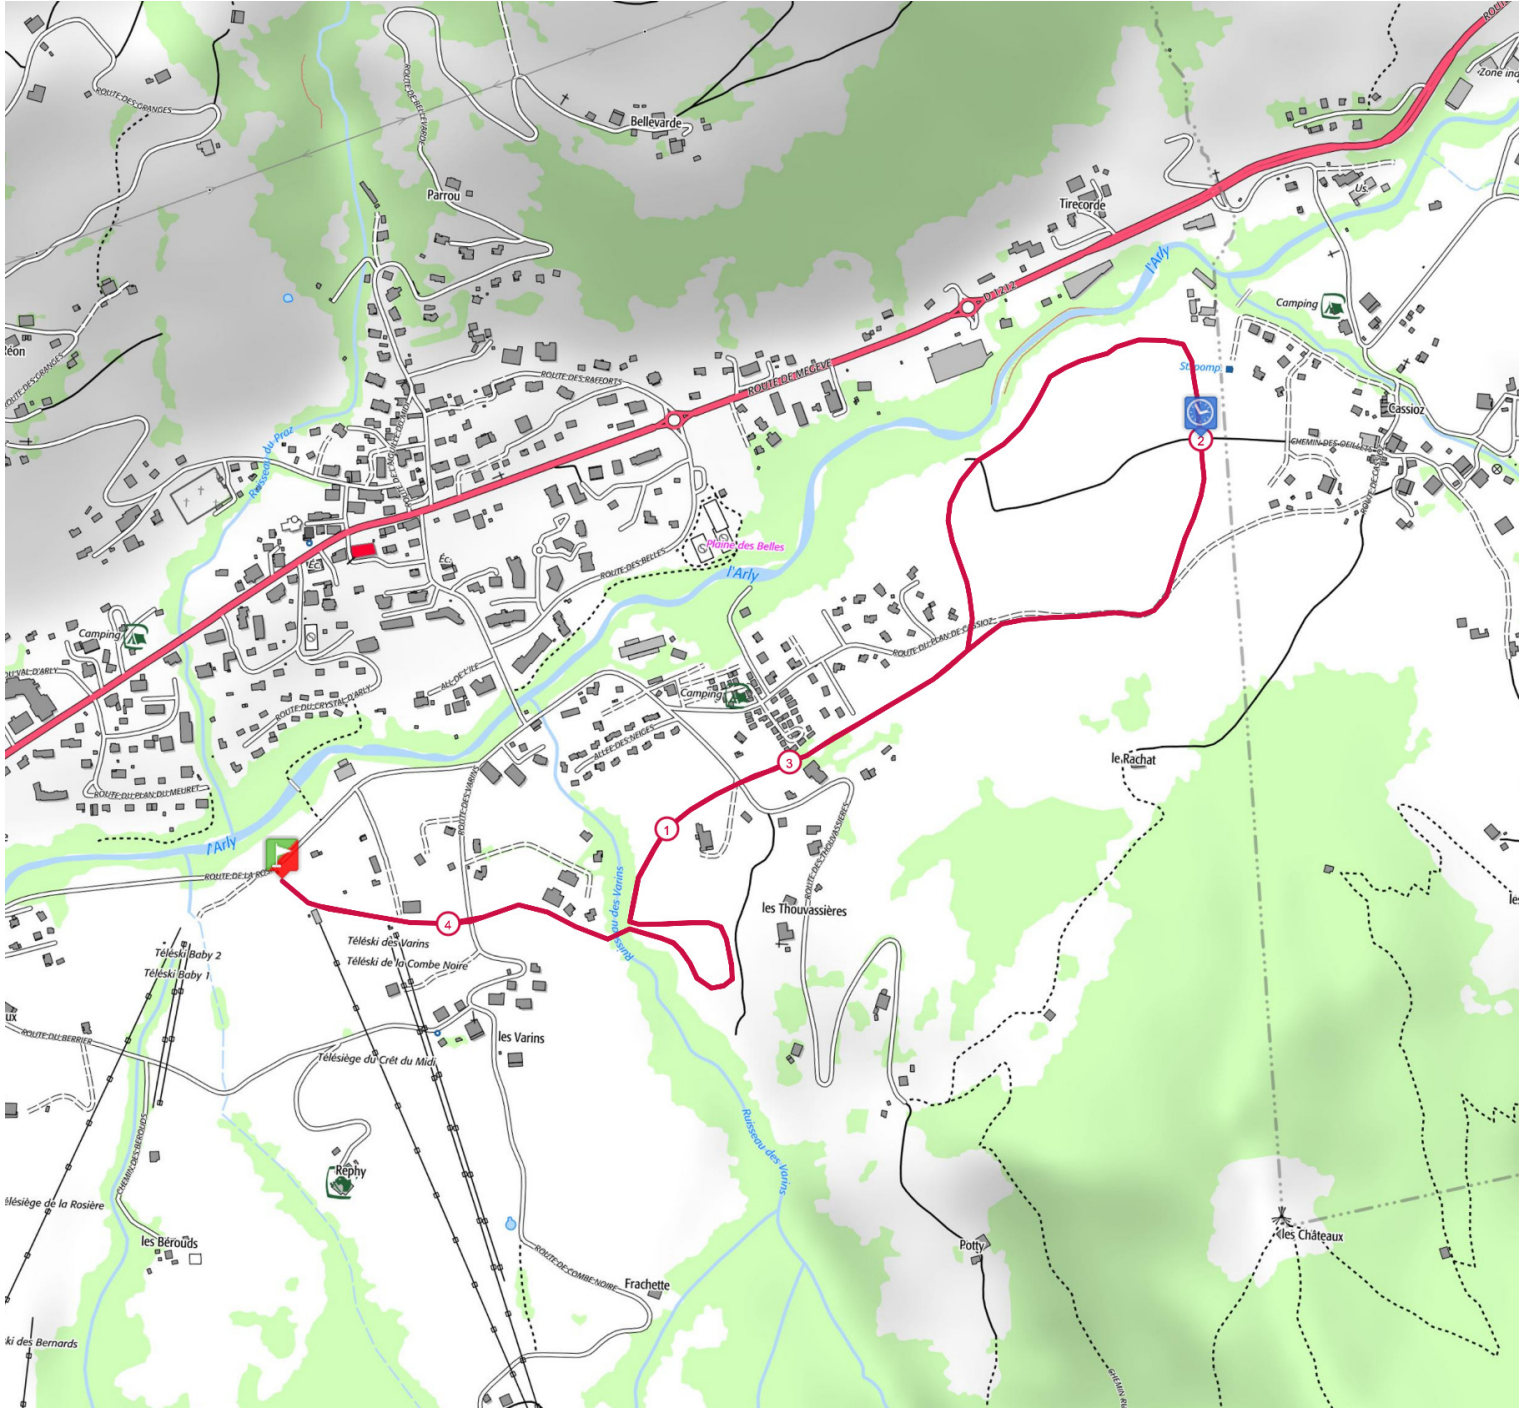

## Défi trail blanc

4.2 km

50 m

Retrouvez ce parcours sur votre mobile avec l'appli Praz-sur-Arly Sports & Nature

<https://tracedetail.com> - ©IGN 2021. Utilisation et reproduction limitées à un usage privé.

> 10%
  > 20%
  > 30%