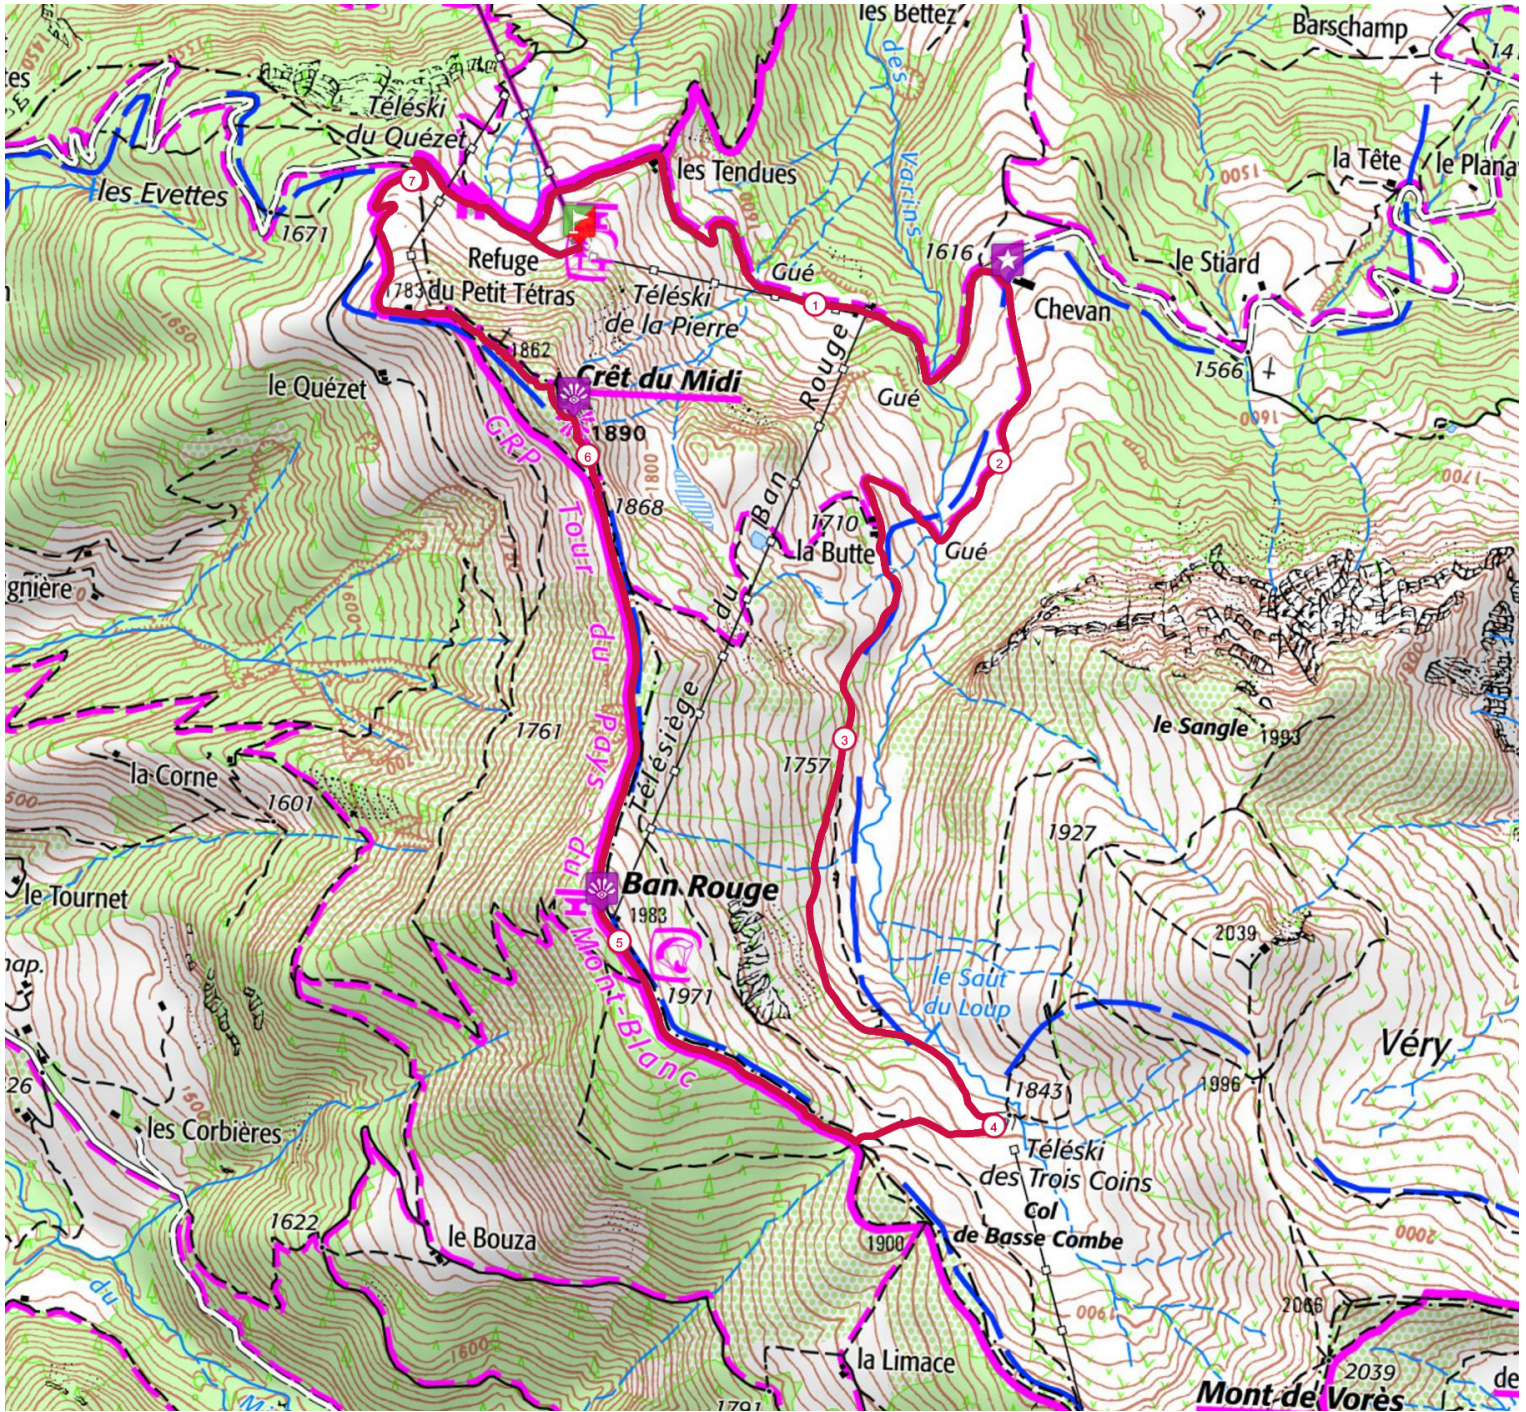

Circuit n°4 vert - Le Crêt du Midi

7.4 km  410 m  410 m

Retrouvez ce parcours sur votre mobile avec l'appli Praz-sur-Arly Sports & Nature

<https://tracedettrail.com> - ©IGN 2021. Utilisation et reproduction limitées à un usage privé.

 > 10%  > 20%  > 30%